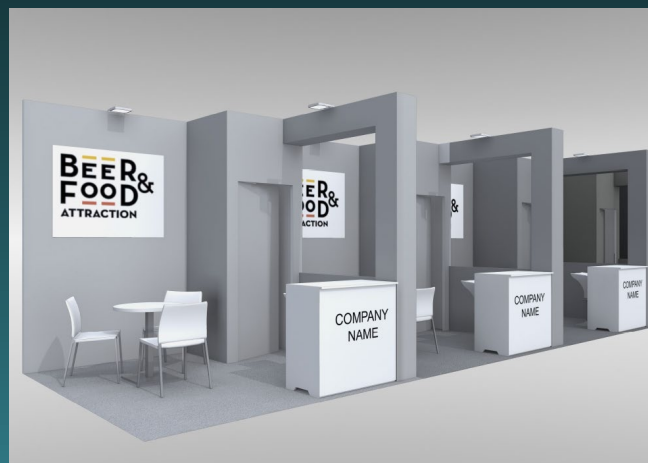

SPARKLING&MIX

PACCHETTO ESPOSITIVO

YYY
MIXOLOGY
CIRCUS

ORGANIZZATO DA

ITALIAN
EXHIBITION
GROUP
Providing the future

CO-LOCATED CON

BEER &
FOOD
ATTRACTION

ALLESTIMENTO

- Pavimento moquette + polyan
- Struttura in tamburato
- Porta sgabuzzino a battente
- Sgabuzzino 1,5x1m
- Altezza struttura h 2,95m
- Banco reception
- Sgabello mod. Bombo col. Bianco
- Tavolo tondo
- 3 sedie mod. Kuadra col. Bianco
- Impianto elettrico composto da:
 - 2 fari a led 50 W
 - 1 presa a ciabatta 220 V

GRAFICA

- 1 grafica in forex 3mm 190 x100 cm posizionata sulla parete di fondo
- 1 grafica stampa su adesivo per banco reception

INCLUSI NEL PREZZO

- Affitto area nuda
- Quota d'iscrizione
- Piattaforma digitale profilo standard
- Biglietti invito digitali per clienti
- Wi-Fi
- Assicurazione
- Badge ingresso espositori
- Parcheggio