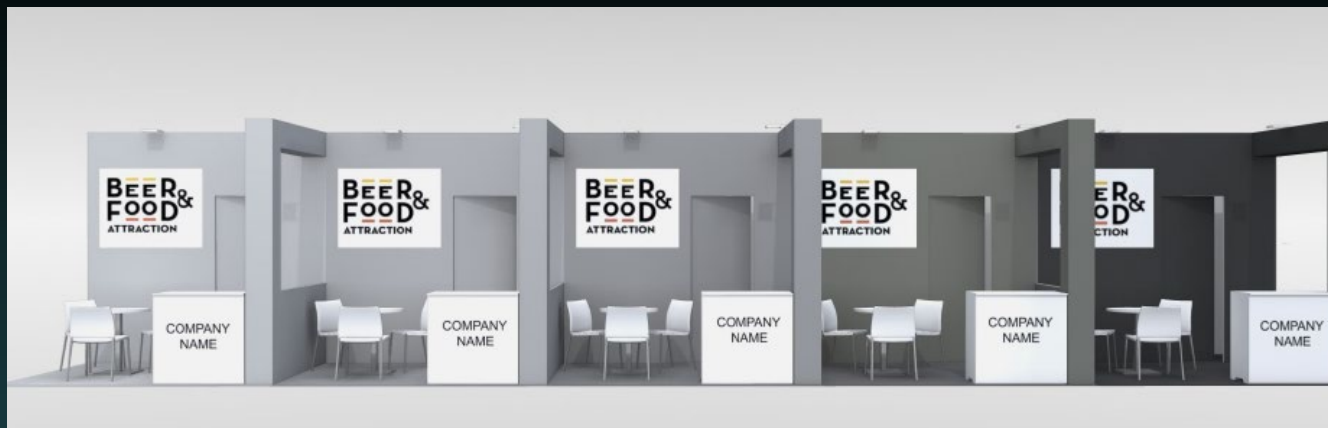

SPARKLING&MIX

PACCHETTO ESPOSITIVO

YYY
MIXOLOGY
CIRCUS

ORGANIZZATO DA

ITALIAN
EXHIBITION
GROUP
Providing the future

CO-LOCATED CON

BEER &
FOOD
ATTRACTION

ALLESTIMENTO

GRAFICA

- 1 grafica in forex 3mm 190 x100 cm posizionata sulla parete di fondo
- 1 grafica stampa su adesivo per banco reception

INCLUSI NEL PREZZO

- Affitto area nuda
- Quota d'iscrizione
- Piattaforma digitale profilo standard
- Biglietti invito digitali per clienti
- Wi-Fi
- Assicurazione
- Badge ingresso espositori
- Parcheggio