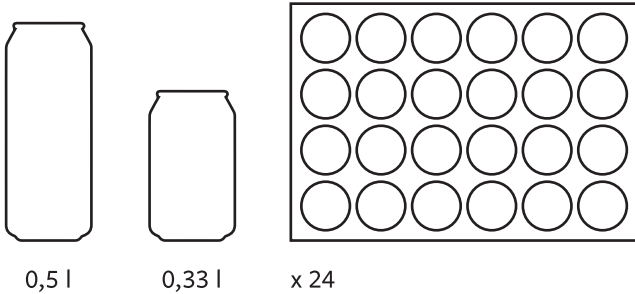

Basic Packaging Information

Cans

0,5 l

0,33 l

x 24